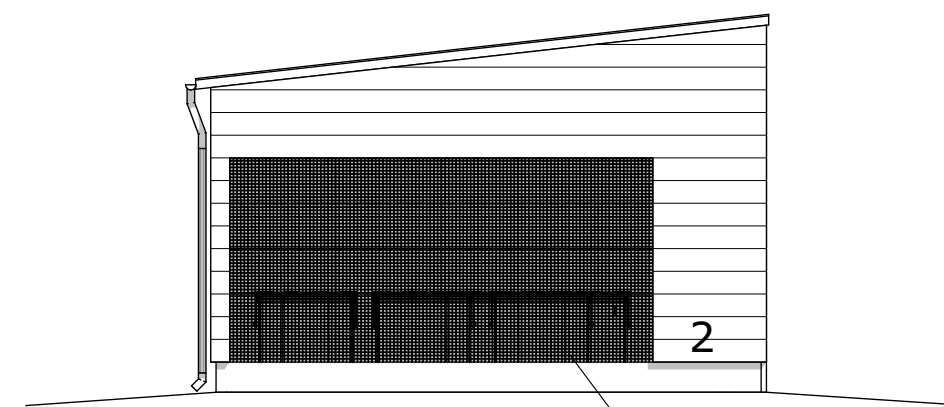

ENNAKKOMARKKINOINTI

4
JULKISIVU LUOTEeseen

JULKISIVU KOILLISEEN
4

JULKISIVU LOUNAASEEN

1. PELTIKATE, TUMMAN HARMAA HIMMEÄ/MATTA RR23
2. JULKISIVUVERHOUSPELTI, RUUKKI LAMELLA GROOVE 20 h=300, TUMMANHARMAA RR23
3. JULKISIVUVERHOUSPELTI RUUKKI LAMELLA GROOVE 20 h=150, VALKOINEN RR20
4. AluPro ALUMIININEN RUUTURITILÄ SILMÄKOKO 40x40 latta 30x3, PULVERIPOLTTOAALATTU TUMMANHARMAA RR23/RAL 7015
5. TERÄSBETONISOKKELI VAALEAN HARMAA
6. SILEÄ PELTI, VALKOINEN RR20

KÄYNTI- JA NOSTO-OVET, SEKÄ IKKUNAT TUMMAN HARMAA RR23.
TALOTIKKAAT, VESIKOURUT JA SYÖKSYT TUMMAN HARMAA RR23

JULKISIVU KAAKKOON