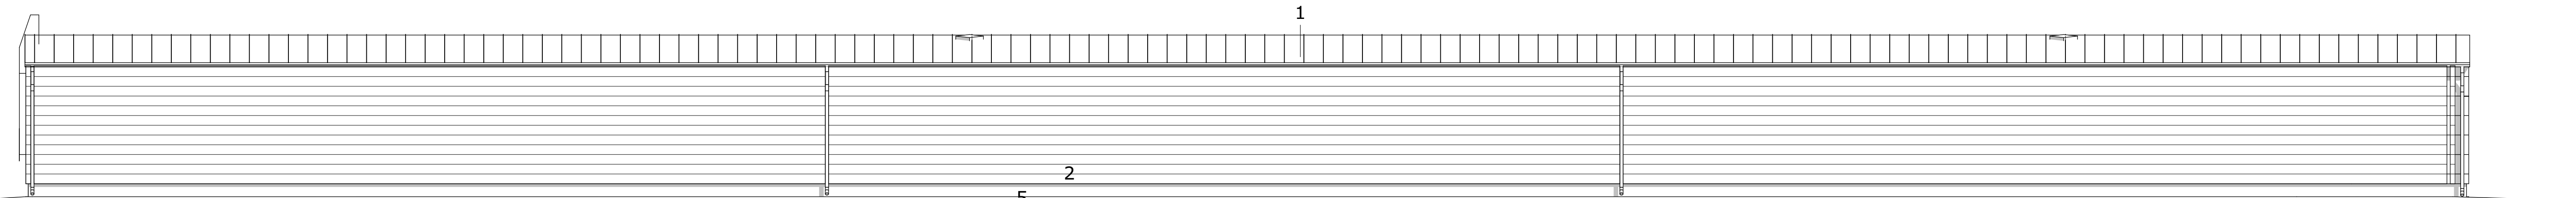

ENNAKKOMARKKINOINTI

4
JULKISIVU LUOTEeseen

JULKISIVU KOILLISEEN
4

JULKISIVU LOUNAASEEN

1. PELTIKATE, TUMMAN HARMAA HIMMEÄ/MATTA RR23
2. JULKISIVUVERHOUSPELTI, RUUKKI LAMELLA GROOVE 20 h=300, TUMMANHARMAA RR23
3. JULKISIVUVERHOUSPELTI RUUKKI LAMELLA GROOVE 20 h=150, VALKOINEN RR20
4. AluPro ALUMIININEN RUUTURITILÄ SILMÄKOKO 40x40 latta 30x3, PULVERIPOLTTOAALATTU TUMMANHARMAA RR23/RAL 7015
5. TERÄSBETONISOKKELI VAALEAN HARMAA
6. SILEÄ PELTI, VALKOINEN RR20

KÄYNTI- JA NOSTO-OVET, SEKÄ IKKUNAT TUMMAN HARMAA RR23.
TALOTIKKAAT, VESIKOURUT JA SYÖKSYT TUMMAN HARMAA RR23

JULKISIVU KAAKKOON