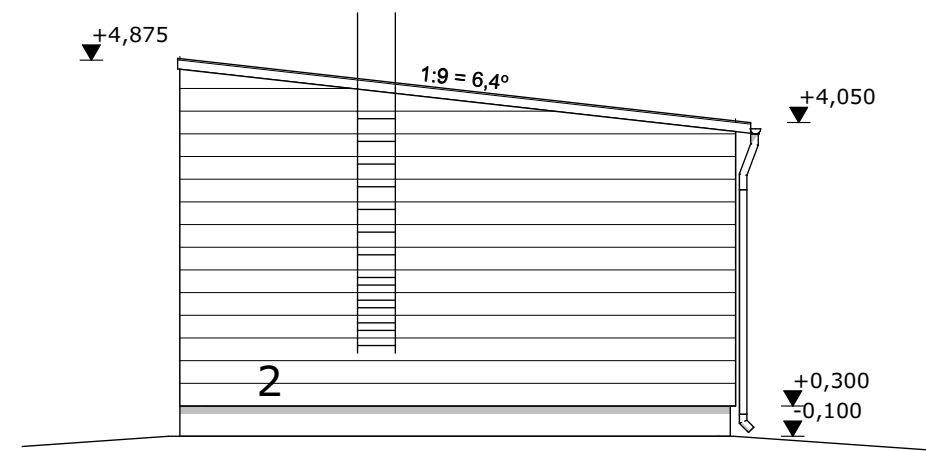

ENNAKKOMARKKINOINTI

4
JULKISIVU LUOTEeseen

JULKISIVU KOILLISEEN
4

JULKISIVU LOUNAASEEN

1. PELTIKATE, TUMMAN HARMAA HIMMEÄ/MATTA RR23
2. JULKISIVUVERHOUSPELTI, RUUKKI LAMELLA GROOVE 20 h=300, TUMMANHARMAA RR23
3. JULKISIVUVERHOUSPELTI RUUKKI LAMELLA GROOVE 20 h=150, VALKOINEN RR20
4. AluPro ALUMIININEN RUUTURITILÄ SILMÄKOKO 40x40 latta 30x3, PULVERIPOLTTOAALATTU TUMMANHARMAA RR23/RAL 7015
5. TERÄSBETONISOKKELI VAALEAN HARMAA
6. SILEÄ PELTI, VALKOINEN RR20