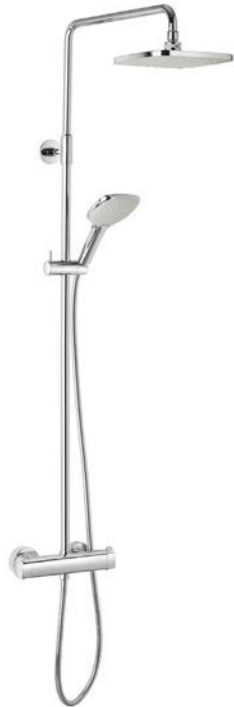

Greige 596

Maalattu mdf-ovi
sormiuralla
alakaapit

Varusteet

Tiskiallas

Hahle, Space teräs

Tiskihana

Mora, Lionx
25AD

Kodinkoneet

Astianpesukone

Gram, integroitava
OMI 6240.90 RT

Kylpyhuoneen varusteet

Allaskaappi
Domestic, City
sävy musta tammi,
vedin kromi

Led-valopeili

Bidehana
Mora, Lionx
25AH

Suihku
Mora, Lionx
25AN

wc-istuin
Laufen, Rigo
41XF

Pyyhekoukku
base 200 rst
14EJ
Wc-paperiteline
Base 200 rst
17YB

Saunan varusteet

Seinä
musta kuusipaneeli
L120

Laude
lämpökäsitelty haapa
L140

Lasiovi
karmiton, kirkas lasi,
kromatut saranat ja
nuppi

Sähkökuuas
Harvia, Cilindro
black steel

Wc:n varusteet

Bidehana

Mora, Lionx
25AH

Valumarmoriallas

Otsoson, Usva 500

Allaskaappi 80x45

Domestic, City
sävy mattavalkoinen

Laminaattitaso