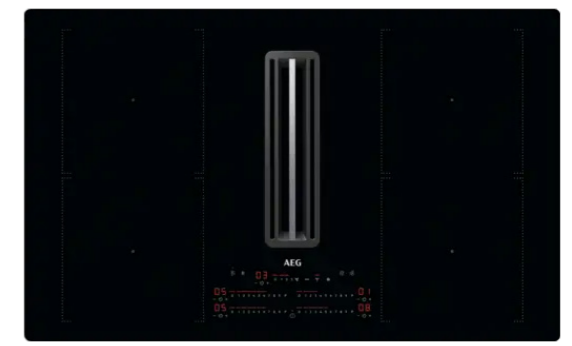

Liesitaso
integroidulla liesituuletti-
mella