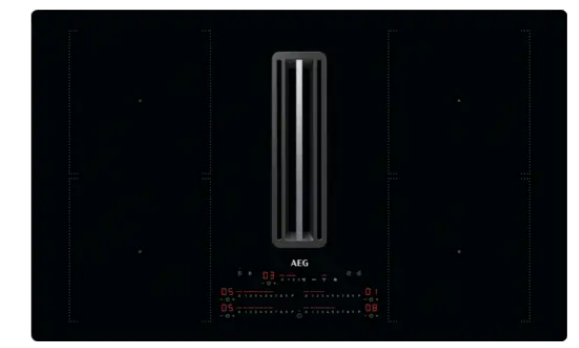

Mikroaaltouuni

Gram, IM 20614-90 B
musta

Kalusteuuni

Gram, IO 20642 B
musta

Liesitaso

integroidulla liesituulettimella

Jääkaappi/pakastin

Gram, integroitava
KSI 401754/1,
FSI 401754 N/1,
KFI 401754 N/1