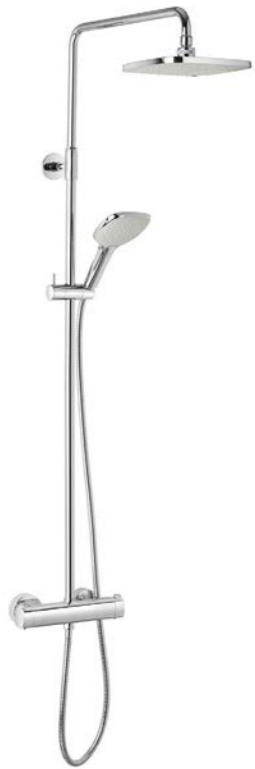

Astianpesukone
Gram, integroitava
OMI 6240.90 RT

Kylpyhuoneen varusteet

Allaskaappi
Domestic, City
sävy valkoinen,
vedin kromi

Led-valopeili

Bidehana
Mora, Lionx
25AH

Suihku
Mora, lionx
25AN

wc-istuin
Laufen, Rigo
41XF

Wc:n varusteet

Bidehana
Mora, Lionx
25AH

Valumarmoriallas
Otsoson, Usva 500

Allaskaappi 80x45
Domestic, City
sävy mattavalkoinen

Laminaattitaso
Vaalea tammi
843IU

Valopeili 60
Domestic, Grand
39EE

Wc-istuin
Laufen, Rigo
41X